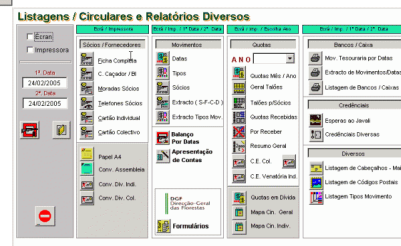

GCC - Gestão de Clubes

Aplicação Informática de Gestão de Clubes de Caça VERSÃO DEMONSTRAÇÃO

Classificação: Ainda não foi avaliado

Preço

Preço Venda

48 horas

[Perguntar sobre este produto.](#)

Fabricante [Kmatos.net](#)

Descrição

**Aplicação Informática de Gestão de Clubes de Caça
VERSÃO DEMONSTRAÇÃO**

A **GCC** é uma Aplicação Informática desenvolvida especialmente a pensar na gestão de Associações e Clubes de Caçadores. Foi desenvolvida por um caçador e Gestor Cinegético, por isso conhecedor do terreno que pisa bem como das necessidades de todos aqueles que estão à frente das diversas Associações e Clubes de Caçadores que povoam o nosso Portugal.

Esta Aplicação é pois uma ferramenta de trabalho cujo único objectivo é ajudar na gestão do dia a dia das nossas Associações ou Clubes.

Desenvolvida a partir das novas tecnologias de programação, este programa de fácil e intuitiva aprendizagem uma vez instalado no seu computador, trabalha de uma forma autónoma não requerendo por isso que o utilizador tenha outras aplicações instaladas no seu PC para o **GCC** poder funcionar.

Faça uma primeira abordagem pela Aplicação e de seguida poderá mesmo instalar uma cópia de demonstração. Qualquer dúvida será por nós prontamente resolvida.

O **GCC** é uma **Aplicação Informática desenvolvida especialmente a pensar na gestão de Associações e Clubes de Caçadores**. Destina-se pois em especial aos gestores ou todos aqueles que estão à frente dos destinos dos seus clubes ou associações de caçadores. Está especialmente vocacionada para as Zonas de Caça Associativa, Municipais ou Turísticas.