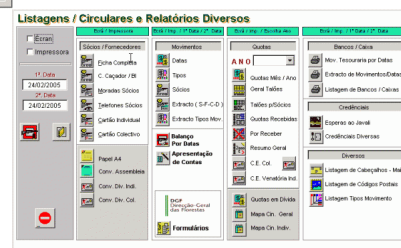

GCC - Gestão de Clubes

Aplicação Informática de Gestão de Clubes de Caça VERSÃO DEMONSTRAÇÃO

Classificação: Ainda não foi avaliado

Preço

Preço Venda

48 horas

[Perguntar sobre este produto.](#)

Fabricante [Kmatos.net](#)

Descrição

**Aplicação Informática de Gestão de Clubes de Caça
VERSÃO DEMONSTRAÇÃO**

A **GCC** é uma Aplicação Informática desenvolvida especialmente a pensar na gestão de Associações e Clubes de Caçadores. Foi desenvolvida por um caçador e Gestor Cinegético, por isso conhecedor do terreno que pisa bem como das necessidades de todos aqueles que estão à frente das diversas Associações e Clubes de Caçadores que povoam o nosso Portugal.

Esta Aplicação é pois uma ferramenta de trabalho cujo único objectivo é ajudar na gestão do dia a dia das nossas Associações ou Clubes.

Desenvolvida a partir das novas tecnologias de programação, este programa de fácil e intuitiva aprendizagem uma vez instalado no seu computador, trabalha de uma forma autónoma não requerendo por isso que o utilizador tenha outras aplicações instaladas no seu PC para o **GCC** poder funcionar.