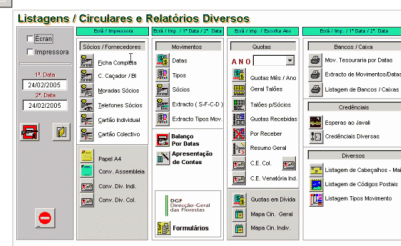

GCC - Gestão de Clubes

Aplicação Informática de Gestão de Clubes de Caça VERSÃO DEMONSTRAÇÃO

Classificação: Ainda não foi avaliado

Preço

Preço Venda

48 horas

[Perguntar sobre este produto.](#)

Fabricante [Kmatos.net](#)

Descrição

**Aplicação Informática de Gestão de Clubes de Caça
VERSÃO DEMONSTRAÇÃO**

A **GCC** é uma Aplicação Informática desenvolvida especialmente a pensar na gestão de Associações e Clubes de Caçadores. Foi desenvolvida por um caçador e Gestor Cinegético, por isso conhecedor do terreno que pisa bem como das necessidades de todos aqueles que estão à frente das diversas Associações e Clubes de Caçadores que povoam o nosso Portugal.

Esta Aplicação é pois uma ferramenta de trabalho cujo único objectivo é ajudar na gestão do dia a dia das nossas Associações ou Clubes.

Desenvolvida a partir das novas tecnologias de programação, este programa de fácil e intuitiva aprendizagem uma vez instalado no seu computador, trabalha de uma forma autónoma não requerendo por isso que o utilizador tenha outras aplicações instaladas no seu PC para o **GCC** poder funcionar.

Faça uma primeira abordagem pela Aplicação e de seguida poderá mesmo instalar uma cópia de demonstração. Qualquer dúvida será por nós prontamente resolvida.

O **GCC** é uma **Aplicação Informática desenvolvida especialmente a pensar na gestão de Associações e Clubes de Caçadores**. Destina-se pois em especial aos gestores ou todos aqueles que estão à frente dos destinos dos seus clubes ou associações de caçadores. Está especialmente vocacionada para as Zonas de Caça Associativa, Municipais ou Turísticas.