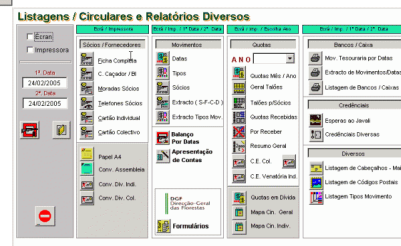

GCC - Gestão de Clubes

Aplicação Informática de Gestão de Clubes de Caça VERSÃO DEMONSTRAÇÃO

Classificação: Ainda não foi avaliado

Preço

Preço Venda

[Perguntar sobre este produto.](#)

Fabricante [Kmatos.net](#)

Descrição

**Aplicação Informática de Gestão de Clubes de Caça
VERSÃO DEMONSTRAÇÃO**

A **GCC** é uma Aplicação Informática desenvolvida especialmente a pensar na gestão de Associações e Clubes de Caçadores. Foi desenvolvida por um caçador e Gestor Cinegético, por isso conhecedor do terreno que pisa bem como das necessidades de todos aqueles que estão à frente das diversas Associações e Clubes de Caçadores que povoam o nosso Portugal.

Esta Aplicação é pois uma ferramenta de trabalho cujo único objectivo é ajudar na gestão do dia a dia das nossas Associações ou Clubes.

Desenvolvida a partir das novas tecnologias de programação, este programa de fácil e intuitiva aprendizagem uma vez instalado no seu computador, trabalha de uma forma autónoma não requerendo por isso que o utilizador tenha outras aplicações instaladas no seu PC para o **GCC** poder funcionar.

Faça uma primeira abordagem pela Aplicação e de seguida poderá mesmo instalar uma cópia de demonstração. Qualquer dúvida será por nós prontamente resolvida.

O **GCC** é uma **Aplicação Informática desenvolvida especialmente a pensar na gestão de Associações e Clubes de Caçadores**. Destina-se pois em especial aos gestores ou todos aqueles que estão à frente dos destinos dos seus clubes ou associações de caçadores. Está especialmente vocacionada para as Zonas de Caça Associativa, Municipais ou Turísticas.